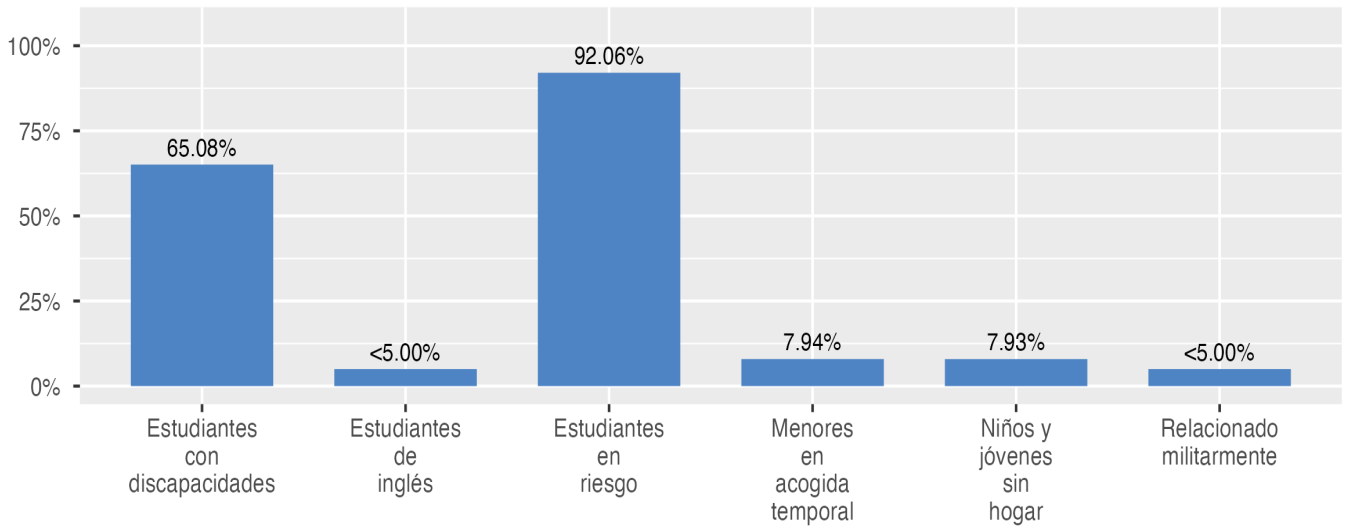

Sasha Bruce Teen Outreach Program TOP

Expressive Arts

Maya Angelou Academy at New Beginnings formerly Oak Hill

Inscripción escolar

El recuento de todos los inscritos es el número total de estudiantes que estuvieron inscritos en algún momento durante el año escolar; un estudiante que asistió a una escuela durante un día o durante 180 días se cuenta de la misma manera. Por esta razón, el recuento de todos los inscritos siempre será mayor que el recuento de auditorías.

2021-22 Inscripción por grado

Grado 09	Grado 10	Grado 11	Grado 12
22	21	16	4

Inscripción por grupos de estudiantes

Inscripción por raza/etnia